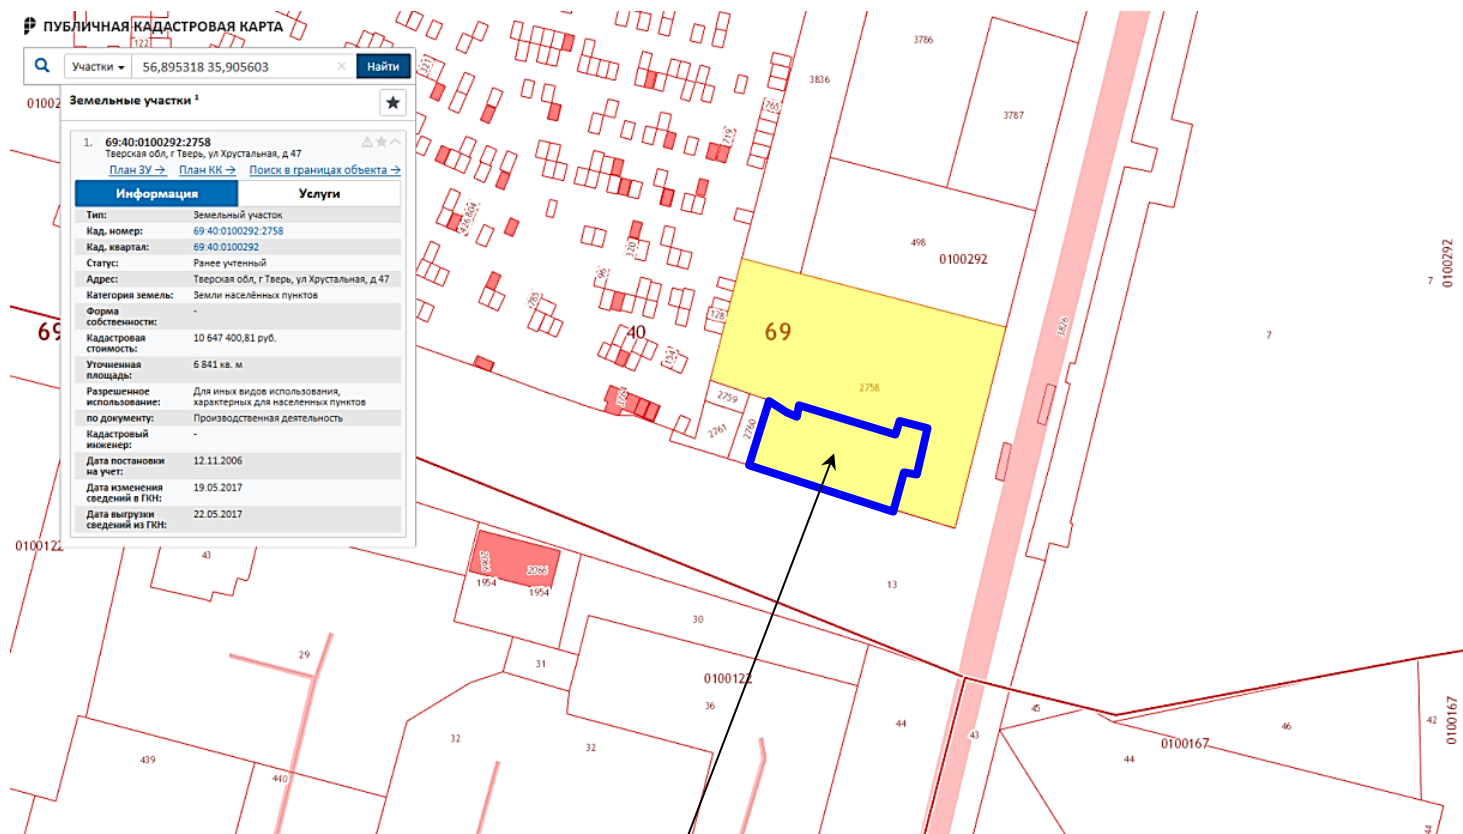

Участки 56,895318 35,905603

Земельные участки 1

1. 69:40:0100292:2758  
Тверская обл, г Тверь, ул Хрустальная, д 47  
[План ЗУ](#) → [План КК](#) → [Поиск в границах объекта](#) →

Информация	Услуги
Тип: Земельный участок	
Кад. номер: 69.40.0100292.2758	
Кад. квартал: 69.40.0100292	
Статус: Ранее учтенный	
Адрес: Тверская обл, г Тверь, ул Хрустальная, д 47	
Категория земель: Земли населенных пунктов	
Форма собственности: -	
Кадастровая стоимость: 10 647 400,81 руб.	
Уточненная площадь: 6 841 кв. м	
Разрешенное использование: Для иных видов использования, характерных для населенных пунктов	
по документу: Производственная деятельность	
Кадастровый инженер: -	
Дата постановки на учет: 12.11.2006	
Дата изменения сведений в ГИИ: 19.05.2017	
Дата выгрузки сведений из ГИИ: 22.05.2017	

Земельный участок с кадастровым номером 69:40:0100292:5324